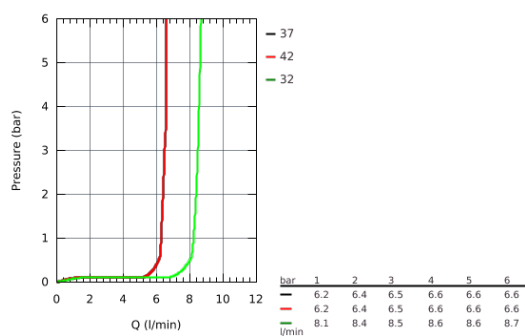

26 582 000 RUČNÍ SPRCHA 3 PROUDY

POPIS PRODUKTU

- chromová spodní část sprchy
- GROHE Rain včetně DripStop, Jet včetně DripStop, ActiveMassage
- **GROHE EcoJoy** 9,5 l/min omezovač průtoku
- **GROHE DreamSpray** perfektní vodní paprsky
- výběr sprchových proudů GROHE SmartTip pomocí tlačítka
- GROHE RainStart - ruční sprcha vždy začíná proudem Rain
- GROHE StarLight chromový povrch
- **GROHE SpeedClean** - odstranění vodního kamene přetřením
- **Vnitřní WaterGuide** pro delší životnost
- Univerzální upevňovací systém: Vhodný ke všem standardním sprchovým hadicím
- vhodné pro průtokové ohřívače vody
- doporučený minimální tlak vody 1,0 bar