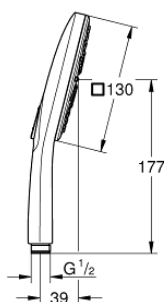

26 582 000 RUČNÍ SPRCHA 3 PROUDY

POPIS PRODUKTU

- chromová spodní část sprchy
- GROHE Rain včetně DripStop, Jet včetně DripStop, ActiveMassage
- **GROHE EcoJoy** 9,5 l/min omezovač průtoku
- **GROHE DreamSpray** perfektní vodní paprsky
- výběr sprchových proudů GROHE SmartTip pomocí tlačítka
- GROHE RainStart - ruční sprcha vždy začíná proudem Rain
- GROHE StarLight chromový povrch
- **GROHE SpeedClean** - odstranění vodního kamene přetřením
- **Vnitřní WaterGuide** pro delší životnost
- Univerzální upevňovací systém: Vhodný ke všem standardním sprchovým hadicím
- vhodné pro průtokové ohřívače vody
- doporučený minimální tlak vody 1,0 bar